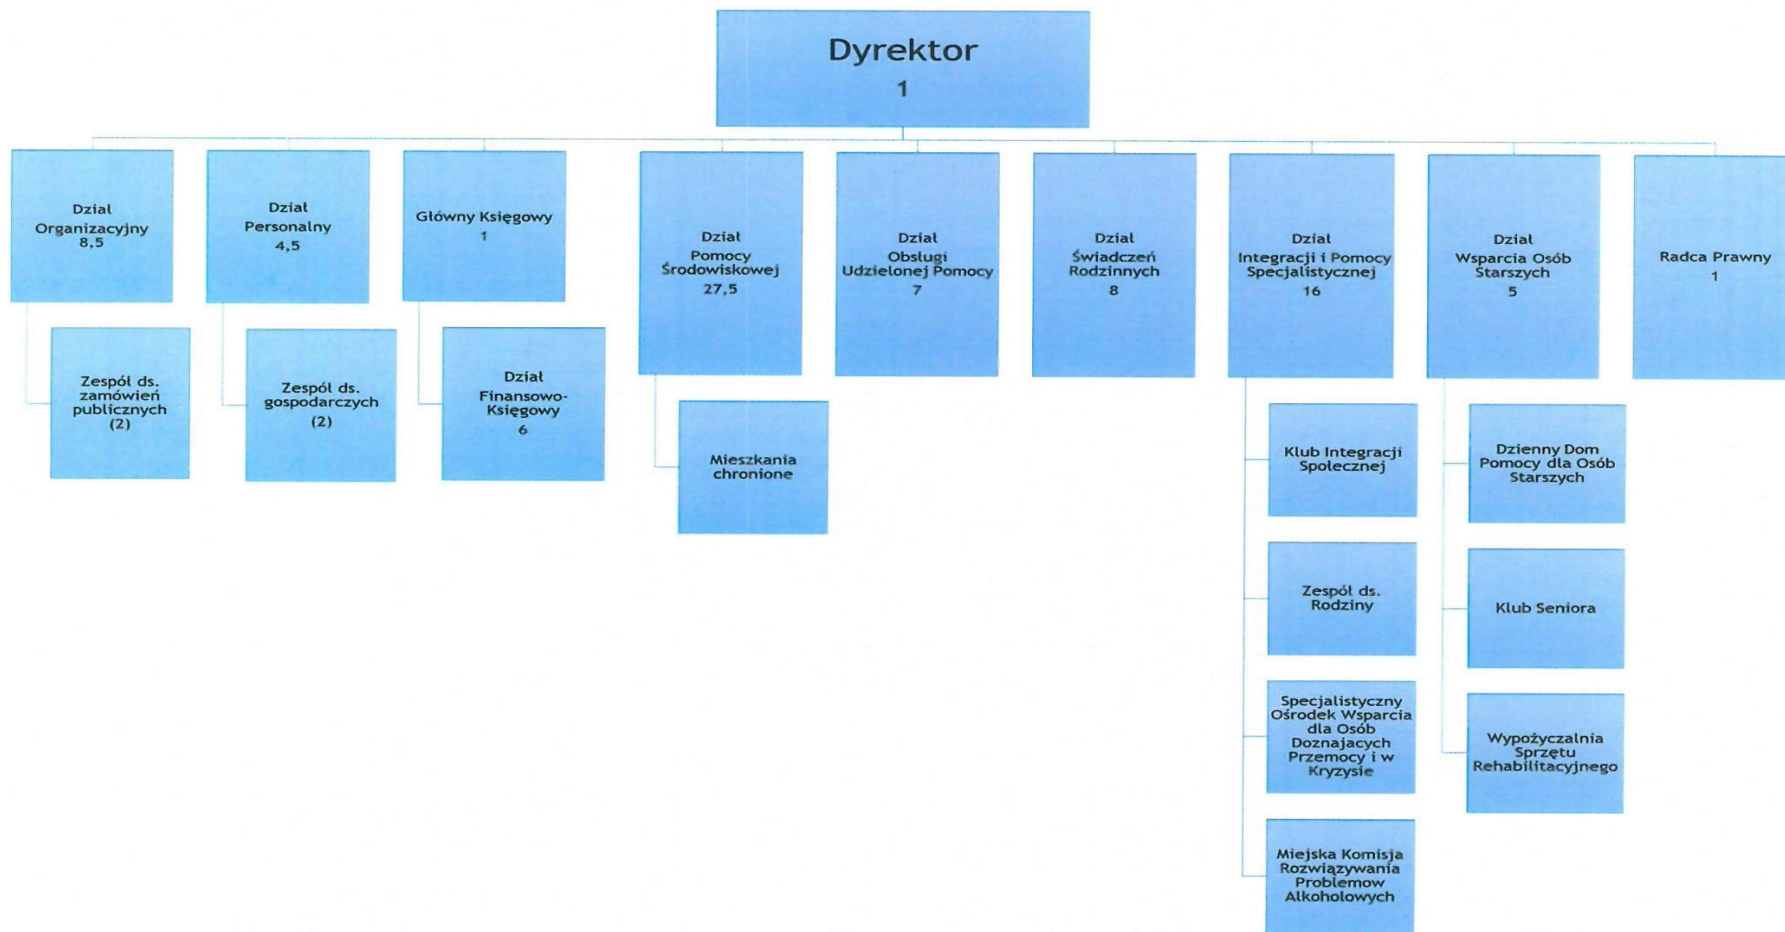

Schemat organizacyjny Miejskiego Ośrodka Pomocy Społecznej w Puławach

DYREKTOR
Miejskiego Ośrodka Pomocy Społecznej
w Puławach
Beata Wagner